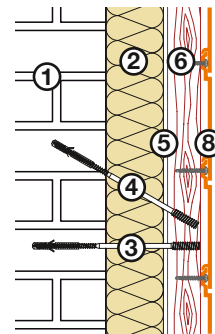

**GEVELBEKLEDING OP  
HORIZONTALE LATTEN**

Afwerking met pannen

1. Gevel
2. Powerwall® isolatie
3. Borgh Facafix gevelschroef
4. Schuine regelschroef voor belasting op trek en druk

**GEVELBEKLEDING OP  
VERTICALE LATTEN**

Afwerking met sidings

5. Geventileerde spouw
6. Uitgelijnd houten stijl- en regelwerk
7. Horizontale latten (enkel bij afwerking met pannen)
8. Afwerkingslaag naar keuze

zes partners, één sterk concept voor buitengevelisolatie