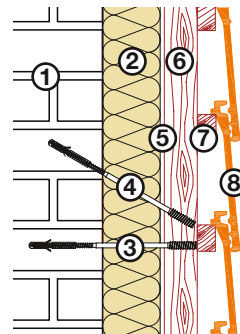

**GEVELBEKLEDING OP
HORIZONTALE LATTEN**

Afwerking met pannen

1. Gevel
2. Powerwall® isolatie
3. Borgh Facafix gevelschroef
4. Schuine regelschroef voor belasting op trek en druk